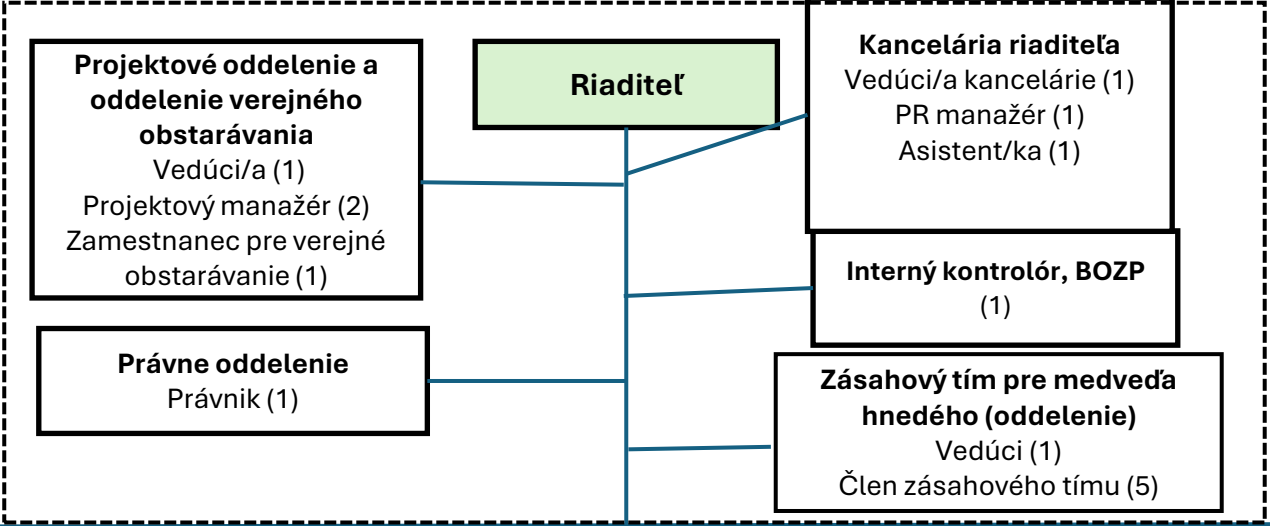

Úsek riaditeľa

**Organizačná štruktúra  
Správa NAPANT  
stav od 01.06.2026**

Rozdelenie ochranných obvodov

**Čierny Váh**

*Vedúci (1)  
Zástupca vedúceho (1)*

Lesníci (7)

**Malužiná**

*Vedúci (1)  
Zástupca vedúceho (1)*

Lesníci (6)

**Liptovská Teplička**

*Vedúci (1)  
Zástupca vedúceho (1)*

Lesníci (4)

**Liptovská Osada**

*Vedúci (1)  
Zástupca vedúceho (1)*

Lesníci (1)

**Slovenská Ľupča**