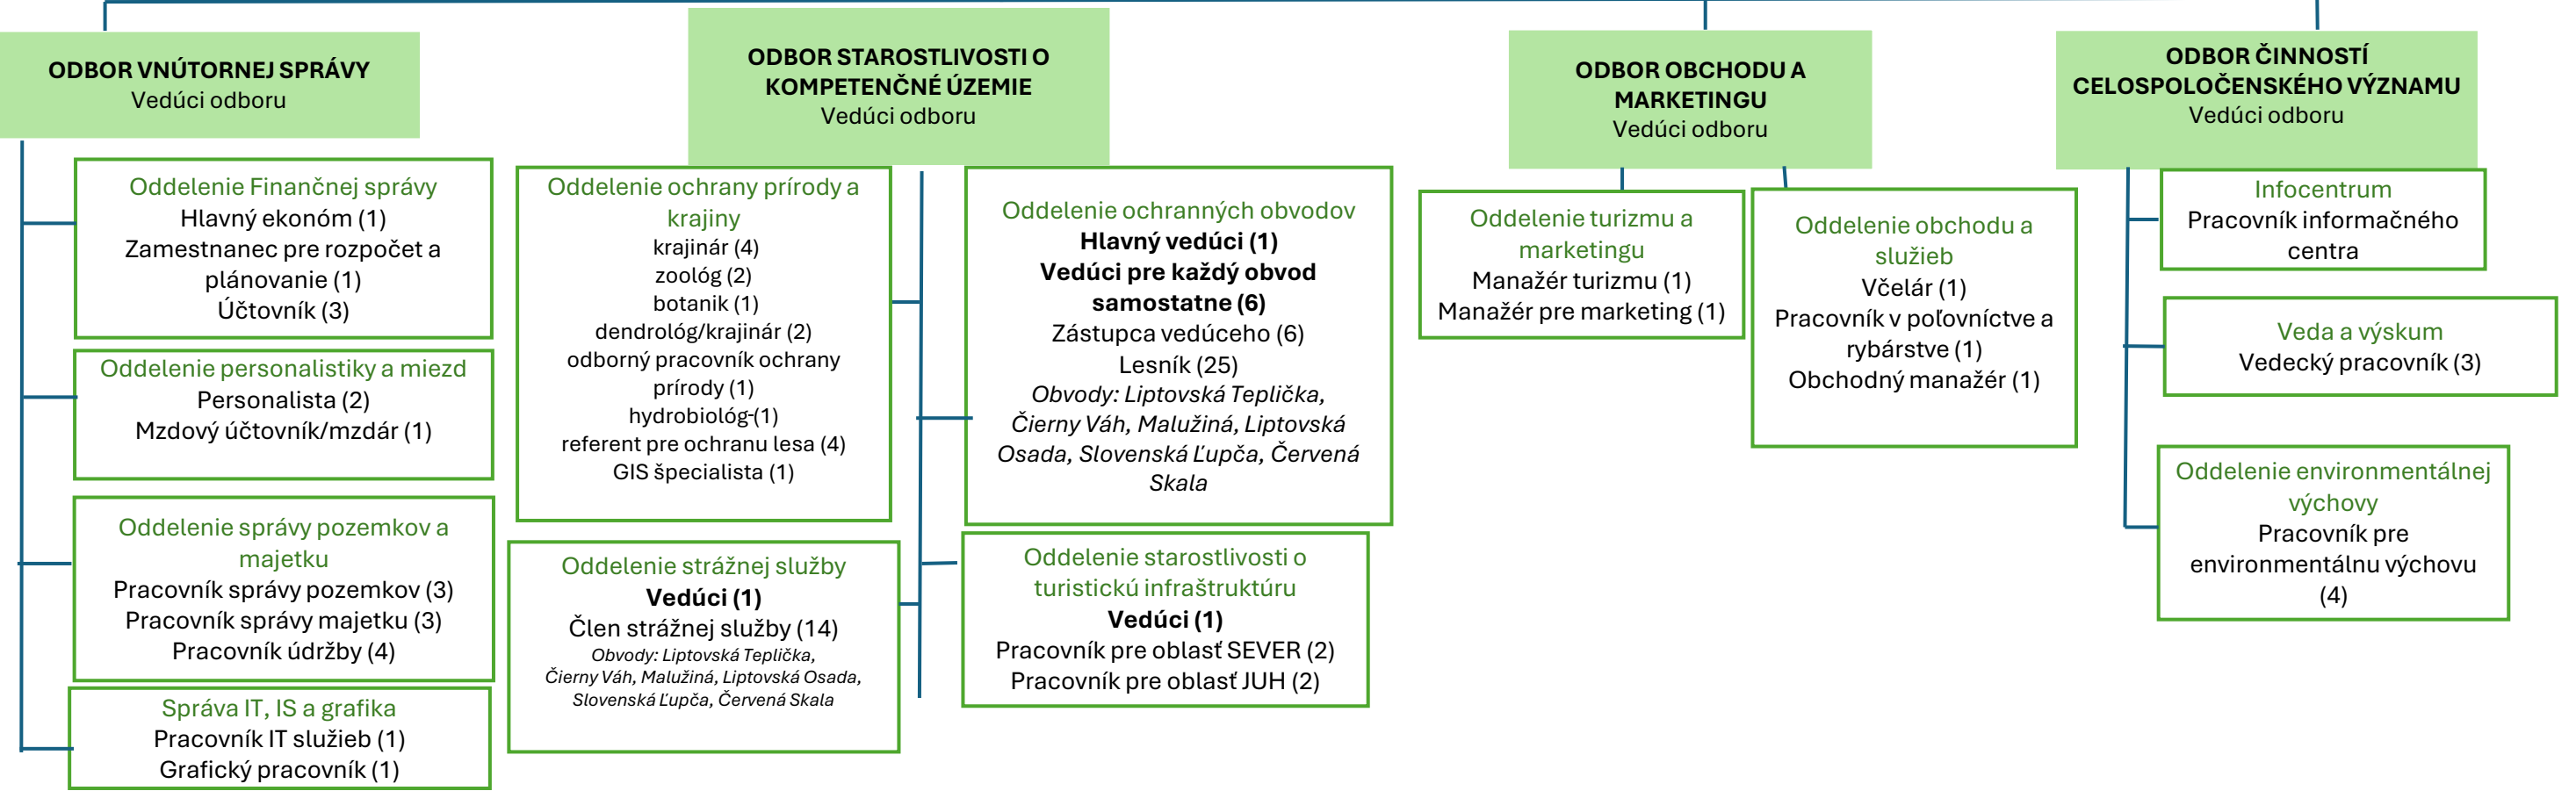

Úsek riaditeľa

**Organizačná štruktúra  
Správa NAPANT  
stav od 01.06.2026**

Rozdelenie ochranných obvodov

**Čierny Váh**

*Vedúci (1)  
Zástupca vedúceho (1)*

Lesníci (7)

**Malužiná**

*Vedúci (1)  
Zástupca vedúceho (1)*